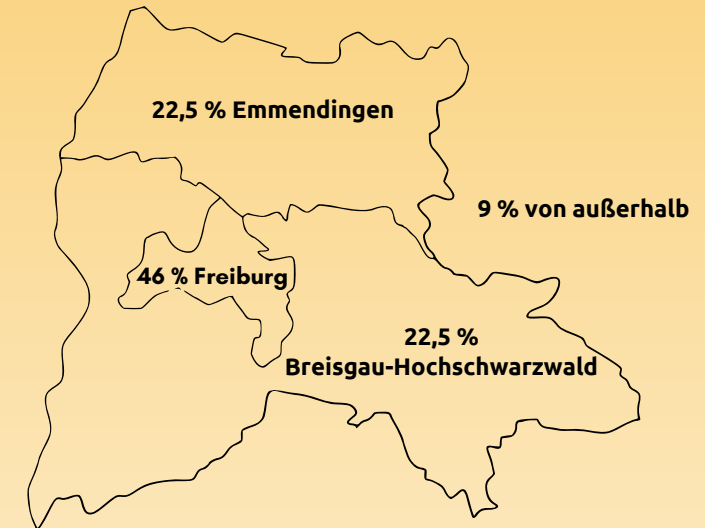

Jahresbericht 2024

ZAHLEN AUS DER FRAUENBERATUNGSSTELLE

234 FRAUEN

haben wir beraten

- Freiburg
- Breisgau Hochschwarzwald
- Emmendingen
- Sonstiges

REGIONALE HERKUNFT

ZAHLEN AUS DEM FRAUEN- UND KINDERSCHUTZHAUS

85 FRAUEN **110** KINDER

haben wir 2024 bei uns untergebracht

ALTER DER FRAUEN

77 FRAUEN UND **92** KINDER

wurden aufgrund von Gefährdung oder Überbelegung in Freiburg weitervermittelt

ANGABEN ZU TÄTER:INNEN