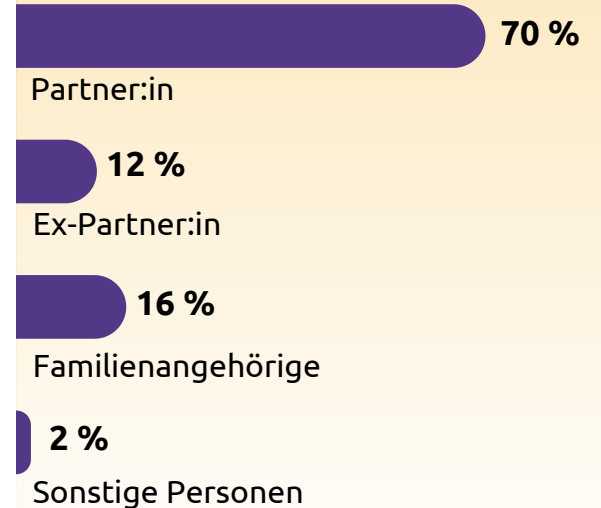

Jahresbericht 2024

ZAHLEN AUS DER FRAUENBERATUNGSSTELLE

234 FRAUEN

haben wir beraten

- Freiburg
- Breisgau Hochschwarzwald
- Emmendingen
- Sonstiges

REGIONALE HERKUNFT

ZAHLEN AUS DEM FRAUEN- UND KINDERSCHUTZHAUS

85 FRAUEN **110** KINDER

haben wir 2024 bei uns untergebracht

ALTER DER FRAUEN

77 FRAUEN UND **92** KINDER

wurden aufgrund von Gefährdung oder Überbelegung in Freiburg weitervermittelt

ANGABEN ZU TÄTER:INNEN

der bei uns aufgenommenen Frauen und Kinder

Davon waren:

UNSER RÜCKBLICK AUF 2024

ZUSÄTZLICHE PLÄTZE

Durch einen Beschluss des Gemeinderats konnten ab Januar 2024 zusätzliche Frauenhausplätze geschaffen und weiteres Personal gefördert werden. Seit Jahresbeginn haben wir unser Angebot durch die Nutzung der ehemaligen Quarantänewohnung erweitert und stellen nun insgesamt 24 Plätze für betroffene Frauen und Kinder zur Verfügung.

FRISCHER WIND

Im vergangenen Jahr haben wir mit der Neugestaltung der Vereinslogos sowie einer neuen Webseite gestartet.

EHRENAMTLICHE MITARBEIT

Unsere Rund-um-die-Uhr-Erreichbarkeit wird durch ungefähr 25 ehrenamtliche Mitarbeiterinnen ermöglicht, die zu zweit die Rufbereitschaft an Wochenenden und Feiertagen übernehmen.