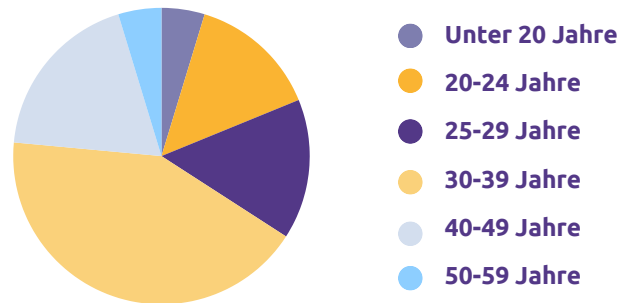

Jahresbericht 2024

ZAHLEN AUS DER FRAUENBERATUNGSSTELLE

234 FRAUEN

haben wir beraten

- Freiburg
- Breisgau Hochschwarzwald
- Emmendingen
- Sonstiges

REGIONALE HERKUNFT

ZAHLEN AUS DEM FRAUEN- UND KINDERSCHUTZHAUS

85 FRAUEN **110** KINDER

haben wir 2024 bei uns untergebracht

ALTER DER FRAUEN

77 FRAUEN UND **92** KINDER

wurden aufgrund von Gefährdung oder Überbelegung in Freiburg weitervermittelt

ANGABEN ZU TÄTER:INNEN