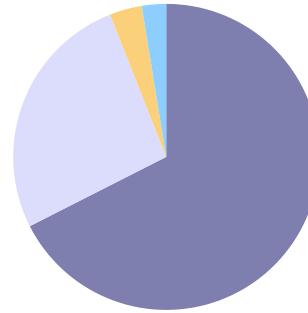

Jahresbericht 2024

ZAHLEN AUS DER FRAUENBERATUNGSSTELLE

234 FRAUEN

haben wir beraten

- Freiburg
- Breisgau Hochschwarzwald
- Emmendingen
- Sonstiges

REGIONALE HERKUNFT

ZAHLEN AUS DEM FRAUEN- UND KINDERSCHUTZHAUS

85 FRAUEN **110** KINDER

haben wir 2024 bei uns untergebracht

ALTER DER FRAUEN

77 FRAUEN UND **92** KINDER

wurden aufgrund von Gefährdung oder Überbelegung in Freiburg weitervermittelt

ANGABEN ZU TÄTER:INNEN